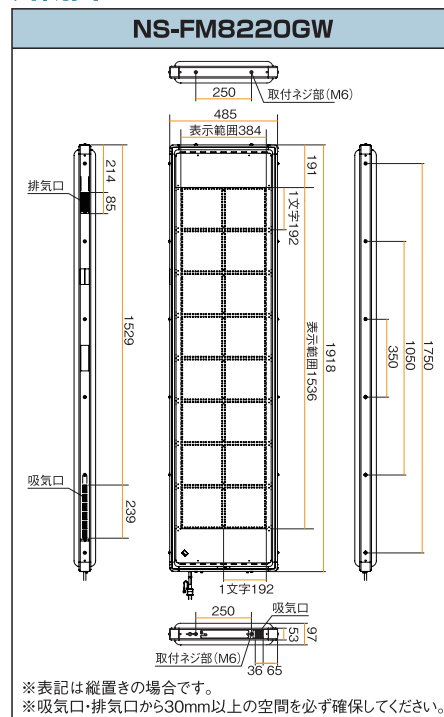

## 本体仕様

| 品番           | NS-FM8220GW   |
|--------------|---|
| 表示サイズ        | 約384(W)×1,536(H)mm(縦置き時)                            |
| 表示文字数        | 8文字2段(1文字のサイズが16×16ドットの時)                           |
| 1文字あたりのドット構成 | 12×12、16×16、20×20、24×24、32×32ドット(ドット構成で表示文字数が変わります) |
| 発光素子         | 超高輝度チップ型LED   |
| 表示部          | 表示色:RGB各色32階調(32,768色使用)                            |
| 輝度切り替え       | 自動切り替え(3段階)/手動切り替え(8段階)                             |
| タイマー         | 営業タイマー/チャンネルタイマー/優先タイマー                             |
| 外部I/F        | ①USBポート ②LAN(無線、有線)<br>③接点入力 ④外部信号出力                |
| 表示動作数        | 文章:83種類 イメージ:77種類                                   |
| 電源電圧         | AC100V(50/60Hz)                                     |
| 消費電力         | 最大:約620W 待機時:約50W                                   |
| 環境条件         | 気温:-10~40℃<br>相対湿度:10~90%(ただし結露しないこと)               |
| 外形寸法         | 約485(W)×1,918(H)×97(D)mm                            |
| 質量           | 約22.0kg   |
| 設置条件         | 屋外仕様  |

## 外観図(単位:mm)