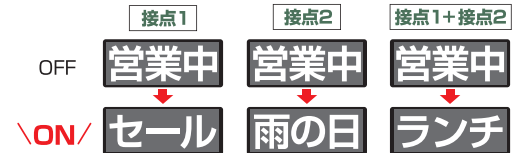

外観図(単位:mm)

コンテンツ入力方法

■お客様がスマートフォン・タブレット・PCで入力

■お客様が販売店に依頼

外部機器リンク機能 NEW!

■ 接点入力

グラウンドエコリアカラーに接続した外部機器(スイッチなど)からの入力に応じてチャンネルを切り替えることができます。

■ 外部信号出力

グラウンドエコリアカラーに接続した外部機器を制御することができます。(外部機器は2つ接続可能)

例:電子音報知器、回転灯を接続した場合。

ワンタッチ切替
専用リモコンのボタン、スグスマ2の画面タッチ操作で外部信号出力ON/OFFの切替ができます。

チャンネル連動切替
チャンネル連動を設定したチャンネル表示中に外部機器がオンになります。

※外部機器を接続するには制御ボックスが必要となります。
※接続する外部機器は別途電源を準備する必要があります。
※接続する外部機器によって、信号変換器が必要になります。