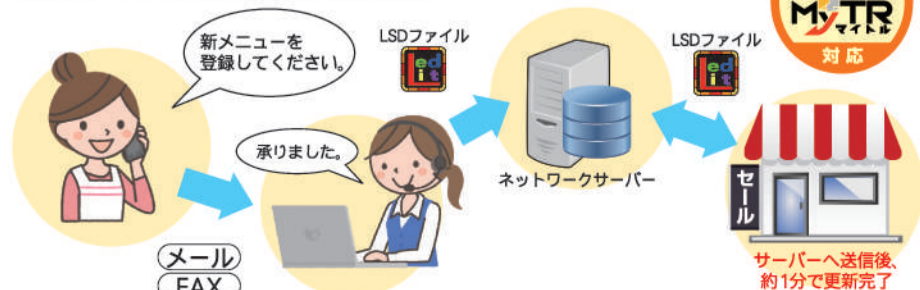

節電モード搭載で消費電力を抑えて表示することができます。

■指定フレーズ:自動表示

「節電営業中 このLED看板は省電力で表示中です。」

節電中

ワンタッチ操作で節電モードON/OFF切り替え

高効率LED球採用により **明るさUP! & 省エネ**

eco 実際の運用時 節電モード: 約50W(約17円/日) 通常モード: 約90W(約30円/日)
※当社基準の条件により測定 (一般的に使用されているコンテンツを表示させた場合。) ※電気料金目安単価27円/kw・h、1日12時間使用で試算

NEW コンテンツ配信システム「My TR」搭載

キャンペーン告知や新製品のオリジナルメッセージなどリアルタイムで情報提供できます。

※コンテンツ作成費・通信費が別途必要となります。※スグスマ2との併用はできません。

他にも便利なこんな機能

USBメモリ採用

データ転送は、小型・軽量で持ち運びが容易なUSBメモリを採用しました。

<USB規格>

USB2.0/USB1.1準拠*