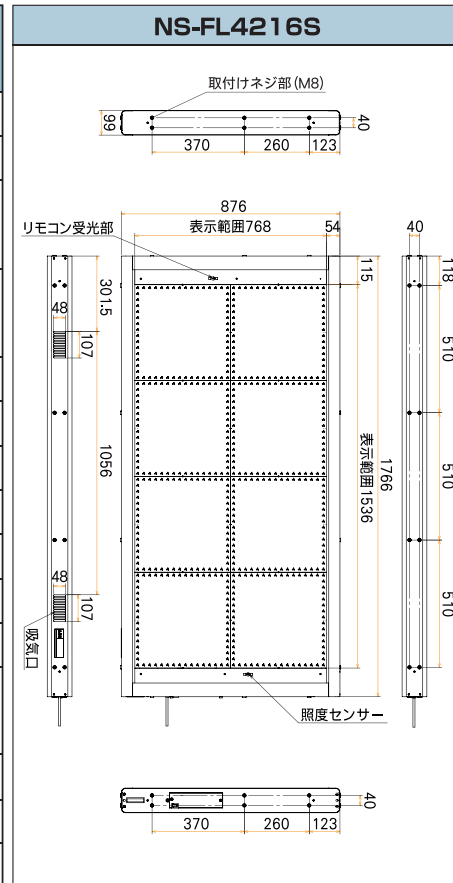

他にも便利なこんな機能

USBメモリ採用

データ転送は、小型・軽量で持ち運びが容易なUSBメモリを採用しました。

<USB規格>

USB2.0/USB1.1準拠*

※上記規格を満たすすべてのものについて動作を保証するものではありません。

タイマー機能

イベントやタイムサービスなど、特定の曜日や時間帯に指定のメッセージを表示することができます。

簡単リモコン操作

専用リモコンで簡単な操作が可能です。オリジナルメッセージも入力でき、使用頻度の高いメッセージは予めフレーズ集として本体に搭載されています。

地域貢献フレーズ搭載

マナー・防犯メッセージ等、地域に貢献するフレーズを搭載。

本体仕様

品番	NS-FL4216S (片面)
表示サイズ	約1,536(W)×768(H)mm(横置き時)
表示文字数	4文字2段(1文字のサイズが16×16ドットの時)
1文字あたりのドット構成	12×12、16×16、20×20、24×24ドット(ドット構成で表示文字数が変わります)
表示部	表示色:RGB各色32階調 (687億色中32,768色使用)
発光素子	超高輝度楕円LED
輝度切り替え	自動切り替え(3段階) / 手動切り替え(8段階)
タイマー	営業タイマー / チャンネルタイマー / 優先タイマー
外部I/F	①USBポート ②LAN ③接点入力 ④外部信号出力
表示動作数	文章:83種類 イメージ:77種類
電源電圧	AC100V(50/60Hz)
消費電力	最大:約400W 待機時:約25W
環境条件	気温:-10~40℃ 相対湿度:10~90%(ただし結露しないこと)
外形寸法	約1,766(W)×876(H)×99(D)mm
質量	約33kg
設置条件	屋外仕様

外観図(単位:mm)