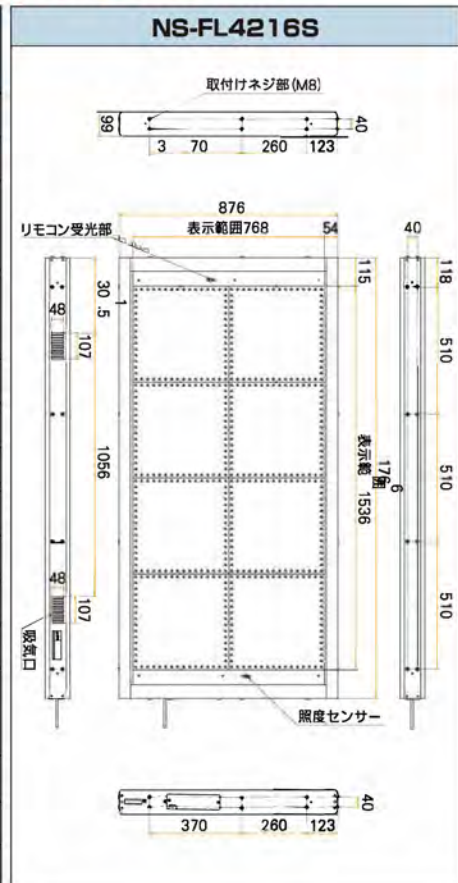

外観図(単位:mm)