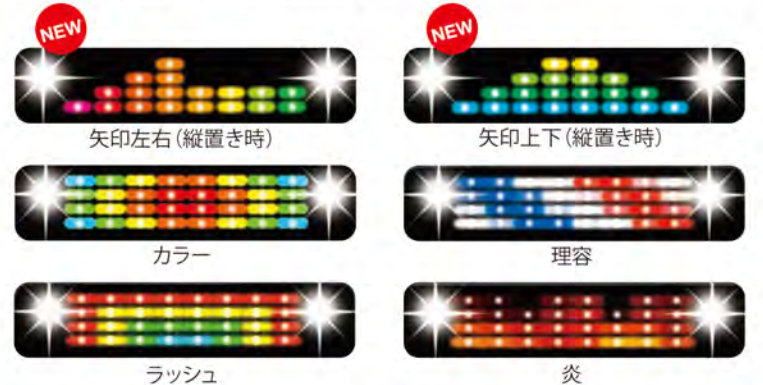

エコリアWRのLEDは

超高輝度!

広視野角!

超長寿命!

さらに、省エネ!

大きい&きれいな文字表示

クラス最大級!

超デカ文字

1文字あたり
396mm
×
384mm

高精細! 24ドット+32階調

さらに見やすい!
さらにきれい!

多彩! 文字構成&フォント

主張が伝わる
看板です!

■NS-SWM4116W-NS-SWM4116S
12ドット×8文字2段(シック) 24ドット×4文字1段(丸ゴシック-楷書体)
※16ドット(6文字) 20ドット(4.8文字)

多彩な
コンテンツ

文字から
画像まで
自由自在に
表現!

タテ・ヨコ自在な画面は合成イメージ

NEW!

チップ型LED搭載

超高輝度チップ型LEDが
広範囲の視認性を実現。
あらゆる方向から
はっきり見えます。

チップ型LEDだから広い視野角で集客UP!!
対向車線の車や歩行者にも、しっかりPRできます。

<イメージ>

アイキャッチ効果抜群! 「デコカラ」W搭載

RGB3in1フルカラーチップLEDを面発光することで豊かな表現が可能。店舗のイメージに合わせた華やかな表示に彩りを添えます。また、両端にハイパワーLEDを搭載し、アイキャッチ効果をさらに高めます。

インターネット回線不要! ラクラク・カンタン・楽しく! 思い立ったらすぐ送信!

専用アプリケーション不要! スマートフォンやタブレットでLEDディスプレイの表示内容をすぐ、カンタンに書き換えが可能

画面イメージ

1 メッセージの送信

メッセージを入力し、文字の太さと動作モード・速度、表示時間を選択して「送信」を押します。
【文字の太さ選択】標準フォントと太字を選択できます。
【動作モード・速度選択】メッセージの表示方法・速度を選択できます。 **NEW!**
【表示時間選択】スグスマのみ表示(1~60分および連続指定可) **NEW!**
通常文+スグスマ(通常文表示に加えスグスマメッセージ表示)
※通常文+スグスマを有効にするには、表示機のch250のチャンネル表示を○にしてください。