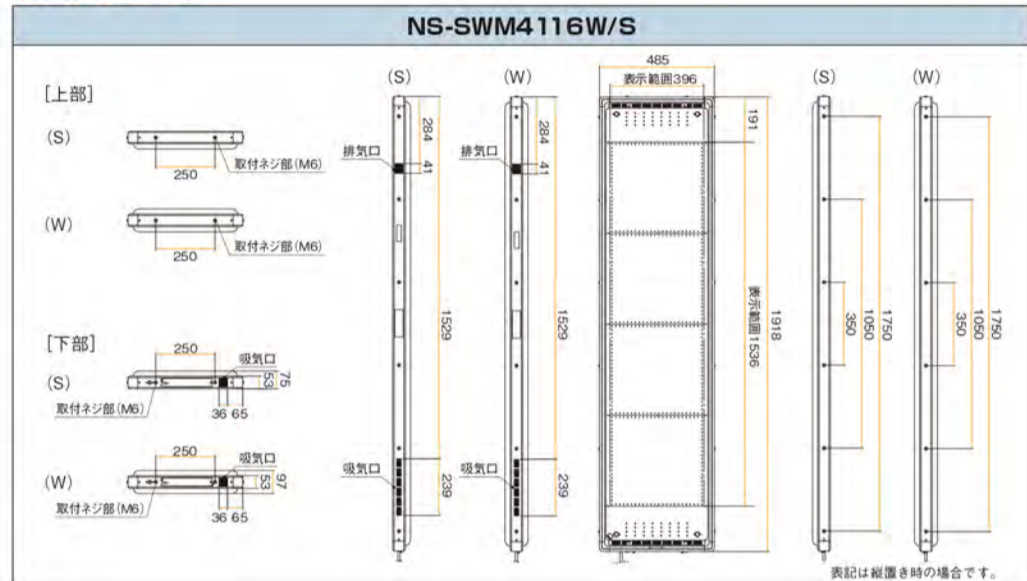

簡単リモコン操作

専用リモコンで簡単な操作が可能です。オリジナルメッセージも入力でき、使用頻度の高いメッセージは予めフレーズ集として本体に搭載されています。

地域貢献

フレーズ搭載

マナー・防犯メッセージ等、地域に貢献するフレーズを搭載。

本体仕様

品番	NS-SWM4116S (片面)	NS-SWM4116W (両面)
表示サイズ	約396(W)×1,536(H)mm(縦置き時)	
表示文字数	4文字1段(1文字のサイズが24×24ドットの時)	
1文字あたりのドット構成	12×12, 16×16, 20×20, 24×24ドット(ドット構成で表示文字数が変わります)	
表示部	表示色:白色(1色) チップ型LED	
飾り部	飾り色:12種類 (カラー、パステル、3色、プリズム、レッド、グリーン、ブルー、シアン、マゼンタ、イエロー、パワー、アニメ) 飾りモード:各色5モード 飾り速度:5段階 パワーLED 飾り:固定色(白色)、メイン/パワーLED 飾りのON/OFF 切り替え	
輝度切り替え	自動切り替え(3段階)/手動切り替え(8段階)	
タイマー	営業タイマー/チャンネルタイマー/優先タイマー	
外部I/F	①USBポート ②LAN ③接点入力 ④外部信号出力	
表示動作数	文章:83種類	イメージ:77種類
電源電圧	AC100V(50/60Hz)	
消費電力	最大:約140W 待機時:約20W	最大:約270W 待機時:約35W
環境条件	気温:-10~40℃ 相対湿度:10~90%(ただし結露しないこと)	
外形寸法	約485(W)×1,918(H)×75(D)mm	約485(W)×1,918(H)×97(D)mm
質量	約16.0kg	約19.7kg
設置条件	屋外仕様	

■オプション USBメモリ フロアスタンド 無線LANルータ 3Gルータ

コンテンツ入力方法

■お客様がスマートフォン・タブレット・PCで入力

有線LAN
無線LAN
無線LANルータ(オプション)が必要です

■お客様が販売店に依頼

販売店スタッフが訪問します

マイトル
販売店に連絡をします

ネットワーク経由で更新します

外部機器リンク機能 NEW!

■接点入力

エコリアWRに接続した外部機器(スイッチなど)からの入力に応じてチャンネルを切り替えることができます。

OFF 営業中 営業中 営業中

ON セール 雨の日 ランチ

■外部信号出力

エコリアWRに接続した外部機器を制御することができます。(外部機器は2つ接続可能)

例:電子音報知器、回転灯を接続した場合。

ワンタッチ切替
専用リモコンのボタン、スマホ2の画面タッチ操作で外部信号出力ON/OFFの切替ができます。

チャンネル連動切替
チャンネル連動を設定したチャンネル表示中に外部機器がオンになります。

※外部機器を接続するには制御ボックスが必要となります。
※接続する外部機器は別途電源を準備する必要があります。
※接続する外部機器によって、信号変換器が必要となります。

外観図(単位:mm)

■商品及び表示等の色はカタログと多少異なる場合がありますので、ご了承ください。
■本商品をご購入の際は、別途消費税が付加されますので、ご承知をお願いします。
また、本カタログは内容及び仕様の一部を予告なく変更することがありますので、ご了承ください。

注意

安全にお使いいただくために
ご使用前に取扱説明書をよくお読みの上、正しくお使いください。
表示された正しい電源・電圧でお使いください。
故障や漏電の場合、感電するおそれがあります。

東和レジスター

販売 拠 点
全 国 主 要 都 市

TOWA グループ
お問い合わせご相談は当社へどうぞ

TOWA Business System

株式会社 東和ビジネスシステム

〒370-3338 群馬県高崎市宮沢町1410-2 TEL.027-340-5688(代)
http://towa-bs.co.jp

TBグループ
http://www.tb-group.co.jp

株式会社 TOWA

〒113-0033 東京都文京区本郷3-26-6 NREG本郷三丁目ビル TEL:03-3816-6791
〒530-0047 大阪府大阪市北区西天満4-8-17 宇治電ビルディング TEL:06-6362-6231

NEXT キャクトール
White EcoRea エコリア WR ワイドレンジ

パワーLED チップ型LED 32階調 24ドットフォント 楷書体丸ゴシック体 リモコン対応

屋外仕様 クチ・ヨコ自在 USBメモリ対応 節電モード 3G/LAM通信対応 スグスマ2対応