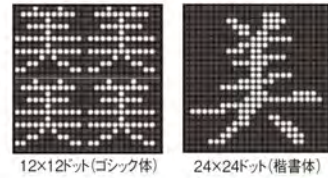

エコリアWRのLEDは

超高輝度!

広視野角!

超長寿命!

さらに、省エネ!

大きい&きれいな文字表示

クラス最大級!

超デカ文字

1文字あたり
396mm
×
384mm

高精細! 24ドット+32階調

さらに見やすい!
さらにきれい!

多彩! 文字構成&フォント

主張が伝わる
看板です!

■NS-SWM4116W-NS-SWM4116S
12ドット×8文字2段(シック) 24ドット×4文字1段(丸ゴシック-楷書体)
※16ドット(6文字) 20ドット(4.8文字)

多彩な
コンテンツ

文字から
画像まで
自由自在に
表現!

タテ・ヨコ自在な画面は合成イメージ

NEW!

チップ型LED搭載

超高輝度チップ型LEDが
広範囲の視認性を実現。
あらゆる方向から
はっきり見えます。

チップ型LEDだから広い視野角で集客UP!!
対向車線の車や歩行者にも、しっかりPRできます。

<イメージ>

アイキャッチ効果抜群! 「デコカラ」W搭載

RGB3in1フルカラーチップLEDを面発光することで豊かな表現が可能。店舗のイメージに合わせた華やかな表示に彩りを添えます。また、両端にハイパワーLEDを搭載し、アイキャッチ効果をさらに高めます。