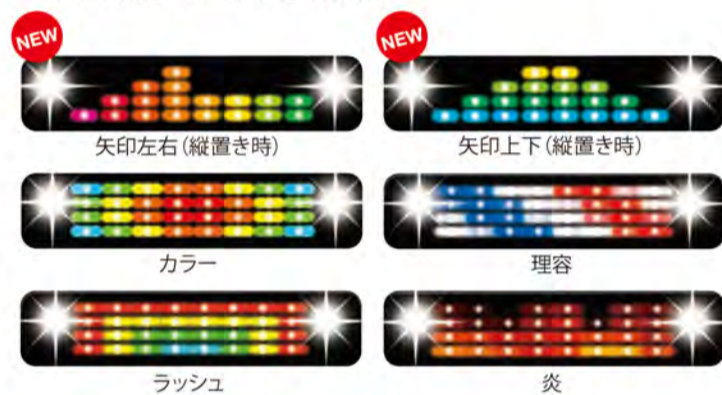

アイキャッチ効果抜群! 「デコカラ」W搭載

RGB3in1フルカラーチップLEDを面発光することで豊かな表現が可能。店舗のイメージに合わせた華やかな表示に彩りを添えます。また、両端にハイパワーLEDを搭載し、アイキャッチ効果をさらに高めます。

インターネット回線不要! 専用アプリケーション不要!
ラクラク・カンタン・楽しく♪思い立ったらすぐ送信!

スマートフォンやタブレットでLEDディスプレイの表示内容をすぐ、カンタンに書き換えが可能

1 メッセージの送信

メッセージを入力し、文字の太さと動作モード・速度、表示時間を選択して「送信」を押します。
【文字の太さ選択】標準フォントと太字を選択できます。
【動作モード・速度選択】メッセージの表示方法・速度を選択できます。 **NEW!**
【表示時間選択】スグスマのみ表示(1~60分および連続指定可)
通常文+スグスマ(通常文表示に加えスグスマメッセージ表示)
※通常文+スグスマを有効にするには、表示機のch250のチャンネル表示を○にしてください。

2 メッセージストック

メッセージをスマホに保存することができ、次回すぐに送信することが可能です。(最大4文章)

スグスマ使用上の注意 ※本体に無線LANルータ(オプション)を接続する必要があります。※端末およびブラウザによって画面は若干異なります。※すべての端末で動作を保障するものではありません。※本機能は本体と端末が同じネットワークに接続している場合に限り有効です。

必ずお読みください
無線LANを使用する場合
●電波状況は、機器間の距離や障害物、機器構成、回線の混雑状況、お使いの機器などにより変化します。また電波状況により通信できない場合や切断される場合があります。●送受信するデータ量により通信時間が異なります。●環境によりハイパワー型無線LANルータが必要となる場合があります。設置前に必ず通信環境の確認を行ってください。

3 スマートリモコン機能

スマホやタブレットに表示されたリモコンのボタンを押すことで、専用リモコンと同じ操作が可能となります。高所などリモコンが効きにくい場所でも安定したリモコン操作が行えます。

専用リモコンを忠実に再現しました。