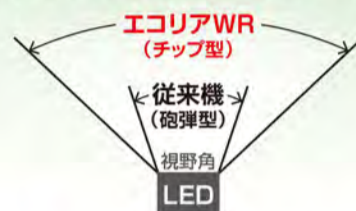

チップ型LED搭載

超高輝度チップ型LEDが
広範囲の視認性を実現。
あらゆる方向から
はっきり見えます。

チップ型LEDだから広い視野角で集客UP!!
対向車線の車や歩行者にも、しっかりPRできます。

<イメージ>

アイキャッチ効果抜群! 「デコカラ」W搭載

RGB3in1フルカラーチップLEDを面発光することで豊かな表現が可能。店舗のイメージに合わせた華やかな表示に彩りを添えます。また、両端にハイパワーLEDを搭載し、アイキャッチ効果をさらに高めます。