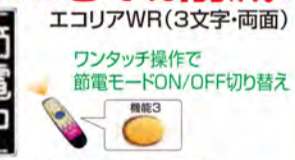

エコリアWRのLEDは

超高輝度!

広視野角!

超長寿命!

さらに、省エネ!

大きい&きれいな文字表示

クラス最大級!

超デカ文字

1文字あたり
396mm
×
384mm

高精細! 24ドット+32階調

さらに見やすい!
さらにきれい!

多彩! 文字構成&フォント

主張が伝わる
看板です!

■NS-SWM3116W-NS-SWM3116S
12ドットで6文字2段(ゴシック) 24ドットで3文字1段(丸ゴシック・楷書体)
※16ドット(4.5文字) 20ドット(3.6文字)

12×12ドット(ゴシック体) 24×24ドット(楷書体)

多彩なコンテンツ

文字から
画像まで
自由自在に
表現!

タテ・ヨコ自在(画面は合成イメージ)

NEW!

チップ型LED搭載

超高輝度チップ型LEDが
広範囲の視認性を実現。
あらゆる方向から
はっきり見えます。

チップ型LEDだから広い視野角で集客UP!!
対向車線の車や歩行者にも、しっかりPRできます。

<イメージ>

アイキャッチ効果抜群! 「デコカラ」W搭載

RGB3in1フルカラーチップLEDを面発光することで豊かな表現が可能。店舗のイメージに合わせた華やかな表示に彩りを添えます。また、両端にハイパワーLEDを搭載し、アイキャッチ効果をさらに高めます。

インターネット回線不要! 専用アプリケーション不要!
ラクラク・カンタン・楽しく♪思い立ったらすぐ送信!

スマートフォンやタブレットでLEDディスプレイの表示内容をすぐ、カンタンに書き換えが可能

1 メッセージの送信

メッセージを入力し、文字の太さと動作モード・速度、表示時間を選択して「送信」を押します。
【文字の太さ選択】標準フォントと太字を選択できます。
【動作モード・速度選択】メッセージの表示方法・速度を選択できます。 **NEW!**
【表示時間選択】スグスマのみ表示(1~60分および連続指定可)
通常文+スグスマ(通常文表示に加えスグスマメッセージ表示)
※通常文+スグスマを有効にするには、表示機のch250のチャンネル表示を○にしてください。

2 メッセージストック

メッセージをスマホに保存することができ、次回すぐに送信することが可能です。(最大4文章)

スグスマ使用上の注意 ※本体に無線LANルータ(オプション)を接続する必要があります。※端末およびブラウザによって画面は若干異なります。※すべての端末で動作を保障するものではありません。※本機能は本体と端末が同じネットワークに接続している場合に限り有効です。

必ずお読みください
無線LANを使用する場合
●電波状況は、機器間の距離や障害物、機器構成、回線の混雑状況、お使いの機器などにより変化します。また電波状況により通信できない場合や切断される場合があります。●送受信するデータ量により通信時間が異なります。●環境によりハイパワー型無線LANルータが必要となる場合があります。設置前に必ず通信環境の確認を行ってください。

3 スマートリモコン機能

スマホやタブレットに表示されたリモコンのボタンを押すことで、専用リモコンと同じ操作が可能となります。高所などリモコンが効きにくい場所でも安定したリモコン操作が行えます。

専用リモコンを忠実に再現しました。

4 外部信号出力 NEW!

外部信号出力1/2のON-OFFを切り替えます。

画面イメージ

さらなる機能を搭載したPC用アプリケーションダウンロード

「LEDソフトリモコン」もごさいます。

LEDソフトリモコンはパソコンからLAN(有線/無線)で表示内容を変更できるアプリケーションソフトです。インストールはネットダウンロードだから簡単。いつでも最新版をダウンロードできます。