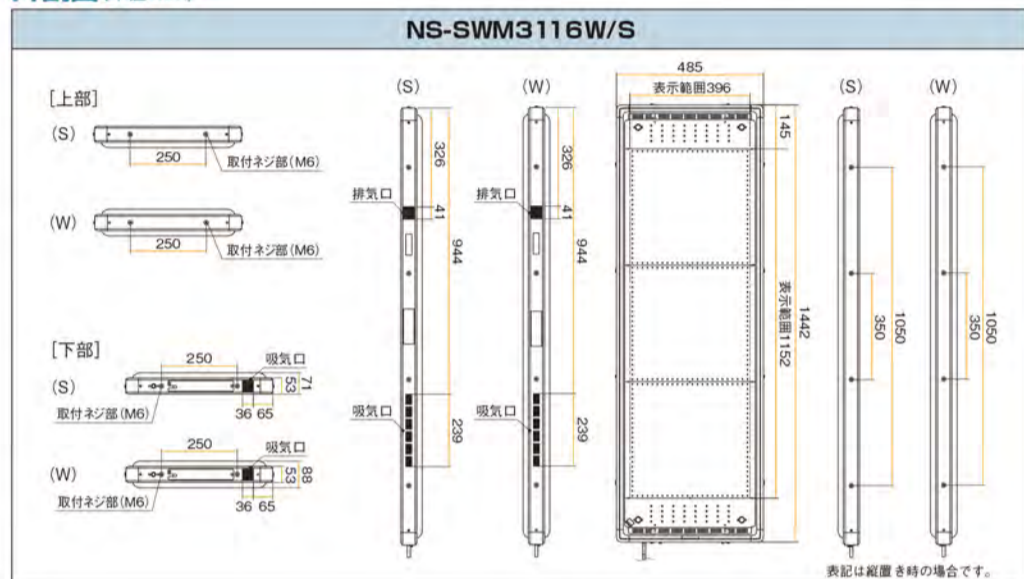

■オプション USBメモリ フロアスタンド 無線LANルータ 3Gルータ

コンテンツ入力方法

■お客様がスマートフォン・タブレット・PCで入力

有線LAN
無線LAN
無線LANルータ(オプション)が必要です

■お客様が販売店に依頼

販売店スタッフが訪問します
マイトル 販売店に連絡をします
ネットワーク経由で更新します

外部機器リンク機能 NEW!

■接点入力
エコリアWRIに接続した外部機器(スイッチなど)からの入力に応じてチャンネルを切り替えることができます。

OFF 接点1 接点2 接点1+接点2
営業中 営業中 営業中
ON/ セール 雨の日 ランチ

■外部信号出力
エコリアWRIに接続した外部機器を制御することができます。(外部機器は2つ接続可能)

例:電子音報知器、回転灯を接続した場合。
電子音報知器 回転灯
出庫中

ワンタッチ切替
専用リモコンのボタン、スマホの画面タッチ操作で外部信号出力ON/OFFの切替ができます。

チャンネル連動切替
チャンネル連動を設定したチャンネル表示中に外部機器がオンになります。

※外部機器を接続するには制御ボックスが必要となります。
※接続する外部機器は別途電源を準備する必要があります。
※接続する外部機器によって、信号変換器が必要となります。

■商品及び表示等の色はカタログと多少異なる場合がありますので、ご了承ください。
■本商品をご購入の際は、別途消費税が附加されますので、ご承知をお願いします。
また、本カタログは内容及び仕様の一部を予告なく変更することがありますので、ご了承ください。

外觀図(単位:mm)

注意

安全にお使いいただくために
ご使用前に取扱説明書をよくお読みの上、正しくお使いください。
表示された正しい電源・電圧でお使いください。
故障や漏電の場合、感電するおそれがあります。

東和レジスター
販売拠点
全国主要都市

TOWA グループ
お問い合わせご相談は当社へどうぞ

TOWA Business System

株式会社 東和ビジネスシステム

〒370-3338 群馬県高崎市宮沢町1410-2 TEL.027-340-5688(代)
http://towa-bs.co.jp

TBグループ
http://www.tb-group.co.jp

株式会社 TOWA
〒113-0033 東京都文京区本郷3-26-6 NREG本郷三丁目ビル TEL:03-3816-6791
〒530-0047 大阪府大阪市北区西天満4-8-17 宇治電ビルディング TEL:06-6362-6231

NEXT キャクトール
White EcoRea エコリア WR ワイドレンジ

パワーLED チップ型LED 32階調 24ドットフォント 縦書き丸ゴシック体 リモコン対応

タテ・ヨコ自在 USBメモリ対応 節電モード

屋外仕様

約2.6倍の
広視野角
を実現する
チップ型LED
搭載!

※従来機比

消費電力が
約30%削減!

※従来機比

スマホでカンタン♪
メッセージ自由自在!

スマホ2搭載
ネット回線不要・専用アプリ不要

- 多彩な表現 選べる動作モード・速度
- さらに便利な スマートリモコン機能
- もっと見やすい 太字機能

コンテンツ配信システム
MyTR
マイトル
対応