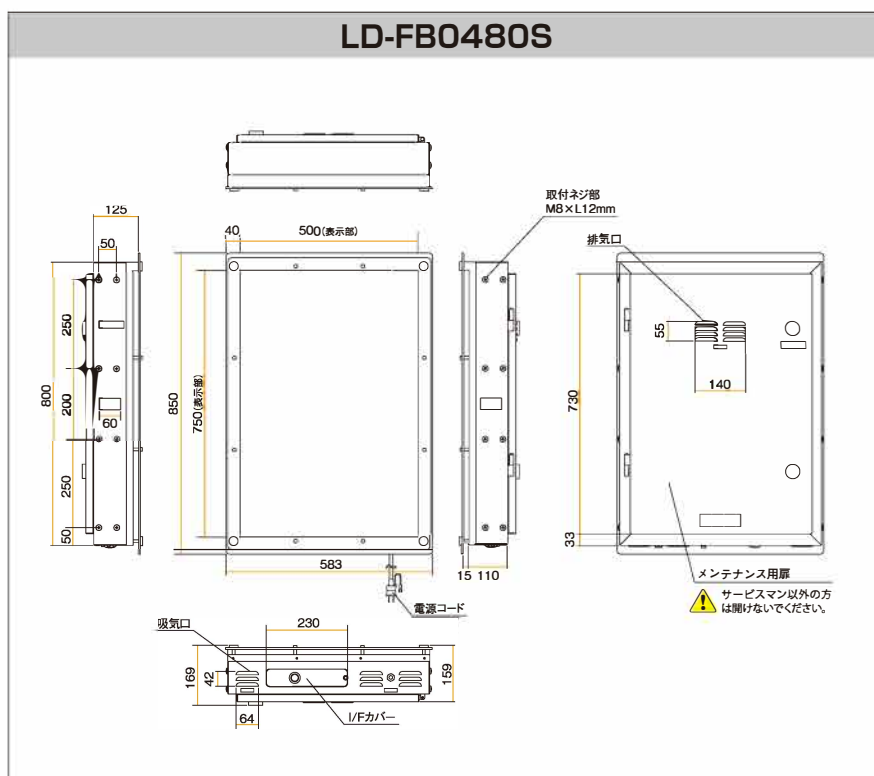

■外觀図(単位:mm)

※1. 本製品は非常に精密度の高い技術で作られており、LED素子数の99.98%以上の有効画素がありますが、0.02%以下のドット落ち(本体1台あたり3ドット)するものがありますので、あらかじめご了承下さい。
※2. 当社推奨USBメモリをご使用下さい。

■商品及び表示等の色はカタログと多少異なる場合がありますので、ご了承ください。
■本商品をご購入の際は、別途消費税が附加されますので、ご承知をお願いします。
また、本カタログは内容及び仕様の一部を予告なく変更することがありますので、ご了承ください。

注意 安全にお使いいただくために
ご使用前に取扱説明書をよくお読みの上、正しくお使いください。
表示された正しい電源・電圧でお使いください。
故障や漏電の場合、感電するおそれがあります。

販売拠点
全国主要都市

TOWA グループ
お問い合わせご相談は当社へどうぞ

TOWA Business System

株式会社 東和ビジネスシステム

〒370-3338 群馬県高崎市宮沢町1410-2 TEL.027-340-5688(代)
https://towa-bs.co.jp

担当

http://www.tb-group.co.jp

株式会社 TOWA

〒113-0033 東京都文京区本郷3-26-6 NREG本郷三丁目ビル TEL:03-3816-6791
〒530-0047 大阪府大阪市北区西天満4-8-17 宇治電ビルディング TEL:06-6362-6231

1807AP30001