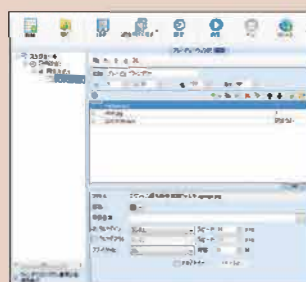

コンテンツの表示順序、静止画の表示動作、表示スケジュール、輝度などを設定するソフトウェアです。

※映像コンテンツを制作するものではありません。

転送方法

Pluto Managerで設定したコンテンツはUSBメモリまたはLAN(有線・無線)通信により本体に転送します。

※無線の場合、無線LANルータ(オプション)が必要です。

■コンテンツ登録

■スケジュール設定

コンテンツ入力方法