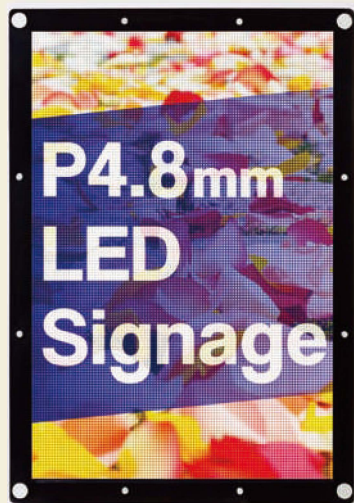

超高輝度

一般的な液晶と比べて約6倍の明るさの超高輝度フルカラーLEDは遠くからのアイキャッチに最適です。屋外でも明るくはっきり見えます。

※設置する環境により、見えにくい場合があります。

広視野角

RGB3in1チップ型LEDが広範囲からの視認性を実現。あらゆる方向からはっきり見えます。

ウルトラ高精細

4.8mmピッチの高精細パネルを採用しました。従来の同クラスフルカラーディスプレイに比べると解像度が格段にアップし、表現力が大きく向上しました。

QRコードも表示可能! 〈画面イメージ〉

アドリッチ (4.8mmピッチ)

従来機 (10mmピッチ)

※読み取りカメラの性能や周囲の環境、コンテンツの内容により正しく読み取れない場合があります。

※当社基準の条件により測定 (一般的に使用されるコンテンツを表示させた場合)

※電気料金目安単価27円/kw・h、1日12時間使用で試算

電気代イメージ

約 **29** 円 / 日
(約884円 / 月)

USB転送 (USBメモリを使用してデータを転送)

LAN転送 (LANを経由してデータを転送)

仕様

品番	LD-FB0480S
外形サイズ	約583(W)×850(H)×169(D)mm
表示サイズ	約500(W)×750(H)mm
解像度	104×156pixels
階調数	16bit出力
ピクセル数	16,224pixels※1
ピクセルピッチ	4.8mm
LEDタイプ	高輝度SMD(チップ型)
視野角	160度(水平)/160度(垂直)
電源入力	AC100V(50/60Hz)
消費電力	最大:約220W/待機時:約30W
主な材質	アルミニウム
メンテナンス	リア
環境条件	気温:-10℃~40℃ 相対湿度:10~90%(但し結露しないこと)
質量	約21kg
設置条件	屋外仕様/タテ型/片面
対応メモリ	USBメモリ※2
外部I/F	①USBポート ②LAN
オプション	USBメモリ/無線LANルータ/専用スタンド/ 壁面ベタ付金具